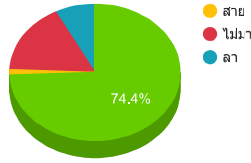

ข้อมูลเวลาประจำวัน 27 เมษายน 2022

78

ทั้งหมด

59

ลงเวลาแล้ว

1

เข้าสาย

58

มาปกติ

13

ยังไม่มา

6

ลา

ทั้งหมด 78 คน

ฝ่ายขาย(บ.แอนนาดีจิทัล จำกัด (สำนักงานใหญ่))

ทั้งหมด คน