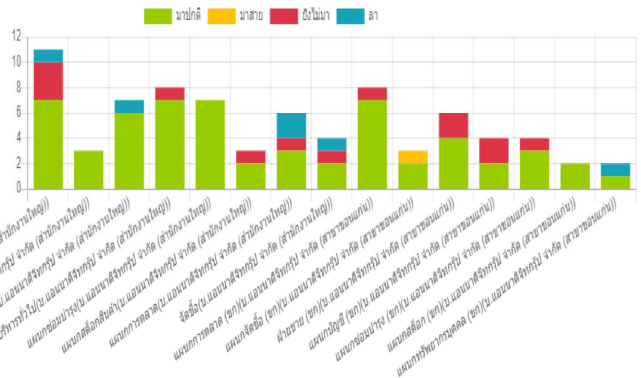

ข้อมูลเวลาประจำวัน 27 เมษายน 2022

78

ทั้งหมด

59

ลงเวลาแล้ว

1

เข้าสาย

58

มาปกติ

13

ยังไม่มา

6

ลา

ทั้งหมด 78 คน

ฝ่ายขาย(บ.แอนนาดีจิทัล จำกัด (สำนักงานใหญ่))

ทั้งหมด คน