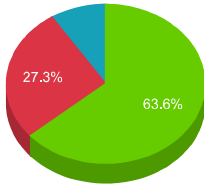

ทั้งหมด คน

แผนกสต็อก (ขก)(บ.แอนนาดีจิทัล จำกัด (สาขายอนแก่น))

ทั้งหมด คน

แผนกทรัพยากรบุคคล (ขก)(บ.แอนนาดีจิทัล จำกัด (สาขายอนแก่น))

ทั้งหมด คน

ข้อมูลเวลาประจำวัน **พ. 04 เมษายน 2022**

ทั้งหมด 11 คน

11