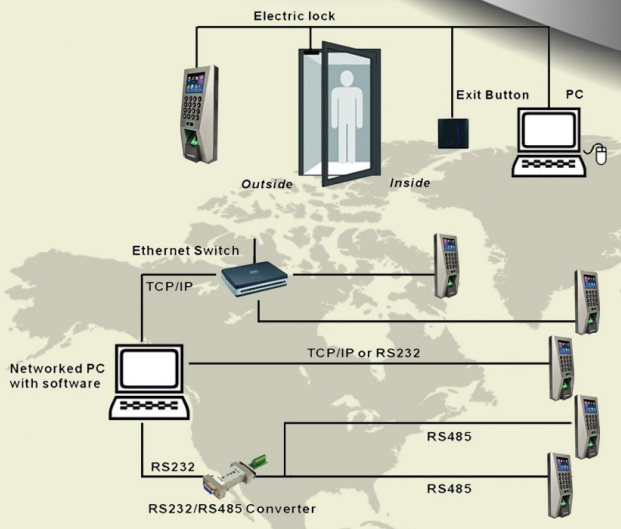

เครื่องสแกนลายนิ้วมือพร้อมทาบบัตรควบคุมประตู

TA30GAC

- เครื่องสแกนลายนิ้วมือ ทาบบัตรพร้อมระบบควบคุมการ เปิด-ปิด ประตู
- ตัวเครื่องเก็บลายนิ้วมือได้ 1,500 ลายนิ้วมือ
- สามารถบันทึกการ์ดได้ 10,000 ใบ
- บันทึกข้อมูลเวลาได้ 30,000 ครั้ง (ลบใช้ใหม่ได้ ไม่มีเต็ม)
- จอแสดงผลแอลซีดี LCD
- ดึงข้อมูลผ่าน USB , LAN , Internet , RS232
- ระยะในการทาบบัตร 5-10 ซม.
- หัวอ่านเป็นกระจก แข็งแรง ทนทาน
- มีเสียงตอบรับเพื่อให้รู้ว่าการบันทึกเวลาเข้าออกได้กระทำสำเร็จแล้ว
- สามารถกำหนด เวลาในการเข้าประตูได้ 50 ช่วงเวลา
- มีโปรแกรมสามารถออกรายงานเวลาการสแกนได้
- ทำงานได้โดยไม่มีเชื่อมต่อกับคอมพิวเตอร์ (Stand Alone)
- ขนาดตัวเครื่อง L 80 มม. x W 45 มม. x H 185 มม.
- แม่เหล็กล็อกประตูขนาด 600 ปอนด์ 1 ชุด พร้อมประทับยึด
- สวิทช์ กด(Exit Switch) 1 ชุด
- ตัวสำรองไฟ สามารถสำรองไฟได้นาน 5 - 7 ชม
- สินค้ารับประกัน 2 ปีเต็ม ฟรีค่าติดตั้งและสอนการใช้งาน กรุงเทพฯ และบริเวณ ทล นนทบุรี ออยุธยา นครปฐม สมุทรสาคร สระบุรี ราชบุรี เพชรบุรี ปทุมธานี นครนายก จระเขิงทรา ชลบุรี ระยอง สมุทรปราการ สุพรรณบุรี