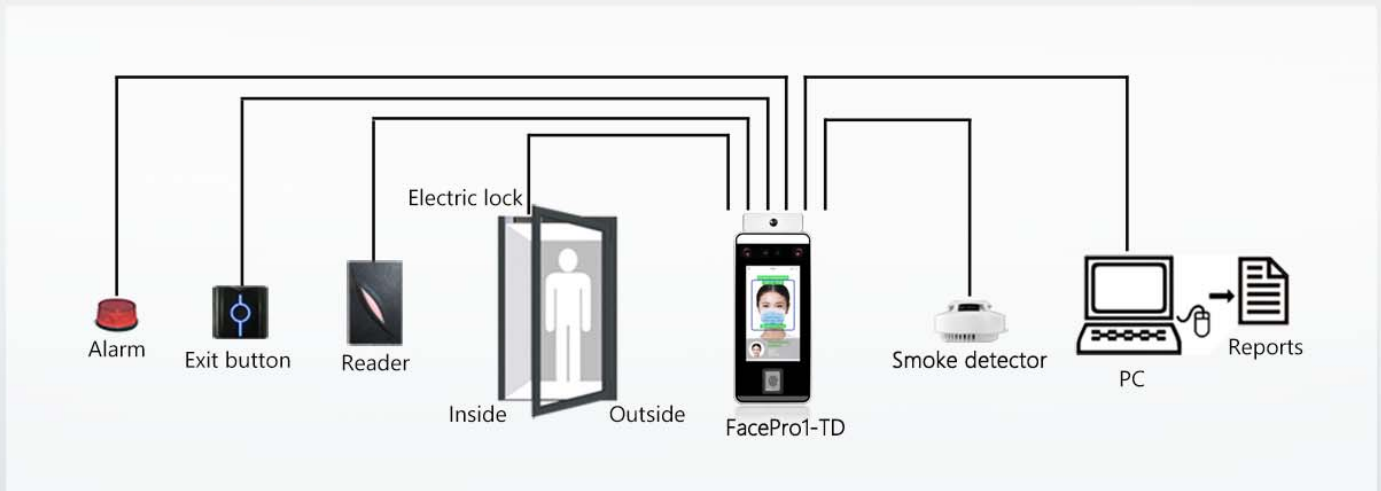

เครื่องแสกนใบหน้า

รองรับการแสกนผ่าน Mask และ บันทึกอุณหภูมิ

FS6000-TD

คุณสมบัติ

- ✓ รองรับการแสกนใบหน้า / ลายนิ้วมือ / ฝ่ามือ
- ✓ แสกนใบหน้าได้โดยไม่ต้องถอดหน้ากากอนามัย
- ✓ วัดอุณหภูมิ และ บันทึก ทุกครั้งที่มีการแสกน
- ✓ หากอุณหภูมิร่างกายสูงเกินกำหนด จะมีสัญญาณเตือน
- ✓ หากไม่สวมหน้ากากอนามัยจะมีสัญญาณเตือน
- ✓ สามารถต่อเข้ากับระบบ Access Control ได้

Face Verification

Fingerprint Verification

RFID Card Verification

Palm Scanner

Masks Detection

Temperature Detection

Wide Pose Angle Acceptance

WiFi Communication

บริษัท แอนนาดิจิตอล จำกัด Tel .02-9309325-8

1408/9-10 ถ.พหลโยธิน แขวงจอมพล เขตจตุจักร กรุงเทพฯ 10900

Working Application

Specification

Display	5-inch Touch Screen
Face Capacity	6,000(optional: 10,000faces)
Palm Capacity	3,000
FingerPrint Capacity	6,000
Card Capacity	10,000(Optional: Mifare Card)
Transactions	200,000
Communication	TCP / IP, WIFI, Wiegand input / output, RS485, RS232
Standard Functions	ADMS, T9 Input, DST, Schedule Bell, Camera, 9 Digit User ID, Access Levels, Groups, Holidays, Anti-passback, Record Query, Tamper Switch Alarm, Multiple Verify Mode
Hardware	Dual Core CPU, Memory 512MB RAM / 8G ROM 2MP WDR Low Light Camera, Adjustable Light Brightness LED
Operation System	Linux
Access Control Interface	3rd Party Electric Lock, Door Sensor, Exit Button, Alarm output, Auxiliary Input
Face Recongntion Speed	≤1s
Power Supply	Power Supply 12V/3A
Operating Humidity	Operating Humidity 10%-90%
Operating Temperature	Operating Temperature -10 °C~45 °C
Dimensios	Dimensios 91.93*202.93*22.5mm

Structure & Connection